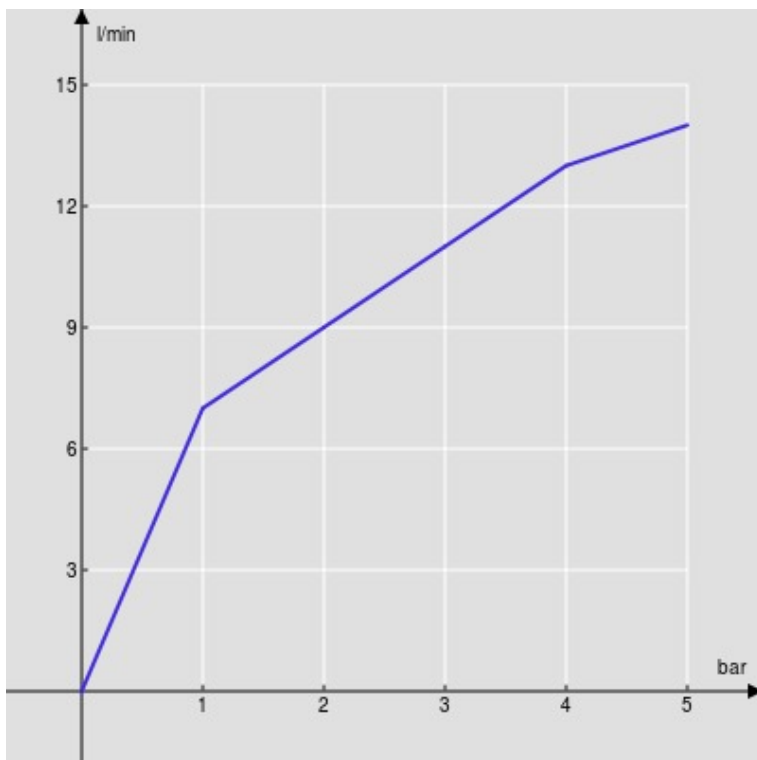

SPECIFICHE

Monocomando

Velvet black

Aeratore anticalcare M 24 x 1

Scarico 1 1/4" push

Flessibili inox ø 3/8"

Limitatore di portata con freno al 50%

Imballo: 41,5 x 16 x 7,5 cm / 0,00498 m³

CERTIFICAZIONI

DIAGRAMMA DI PORTATA: ACQUA CALDA/FREDDA

— Aeratore

DIAGRAMMA DI PORTATA: ACQUA MISCELATA

— Aeratore