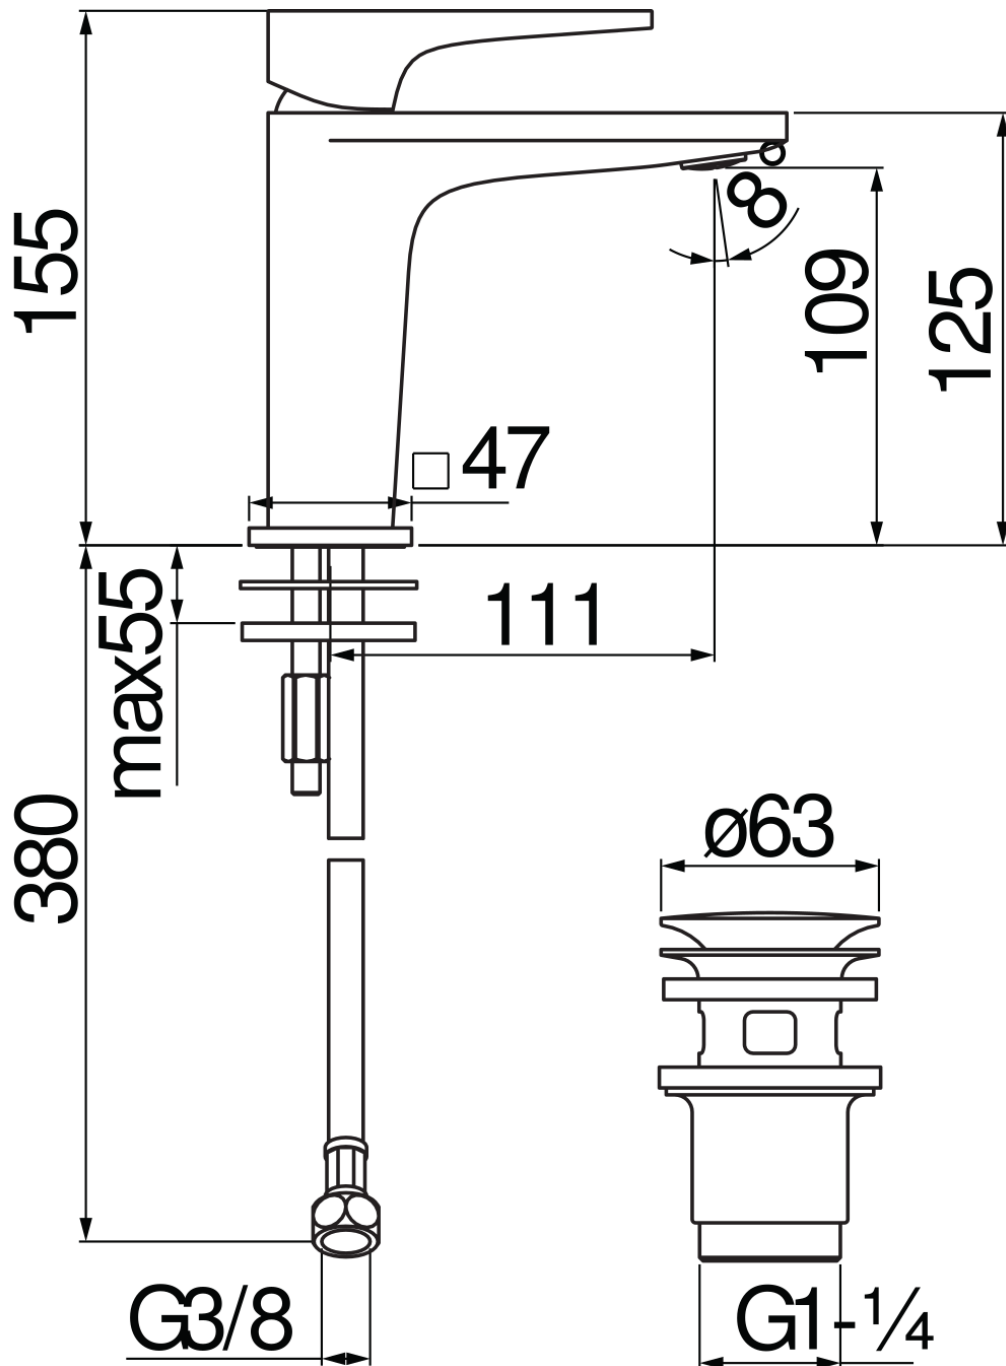

SPECIFICHE

Monocomando

Velvet black

Aeratore anticalcare M 24 x 1

Scarico 1 1/4" push

Flessibili inox ø 3/8"

Limitatore di portata con freno al 50%

Imballo: 41,5 x 16 x 7,5 cm / 0,00498 m³

CERTIFICAZIONI

DIAGRAMMA DI PORTATA: ACQUA CALDA/FREDDA

— Aeratore

DIAGRAMMA DI PORTATA: ACQUA MISCELATA

— Aeratore