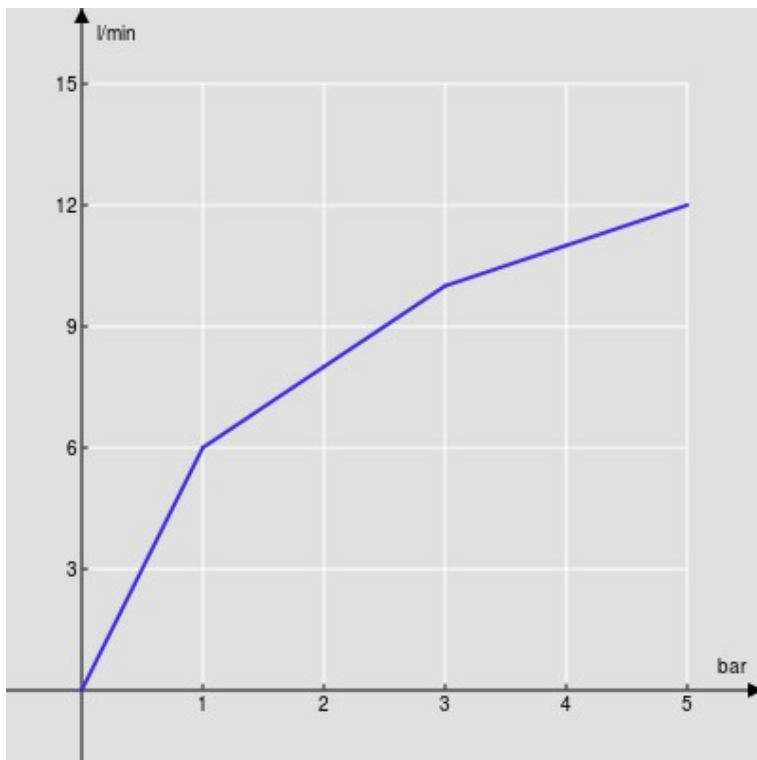

SPECIFICHE

Monocomando

Velvet black

Aeratore anticalcare M 24 x 1

Scarico 1 1/4" push

Flessibili inox ø 3/8"

Limitatore di portata con freno al 50%

Imballo: 41,5 x 16 x 7,5 cm / 0,00498 m³

CERTIFICAZIONI

DIAGRAMMA DI PORTATA: ACQUA CALDA/FREDDA

— Aeratore

DIAGRAMMA DI PORTATA: ACQUA MISCELATA

— Aeratore